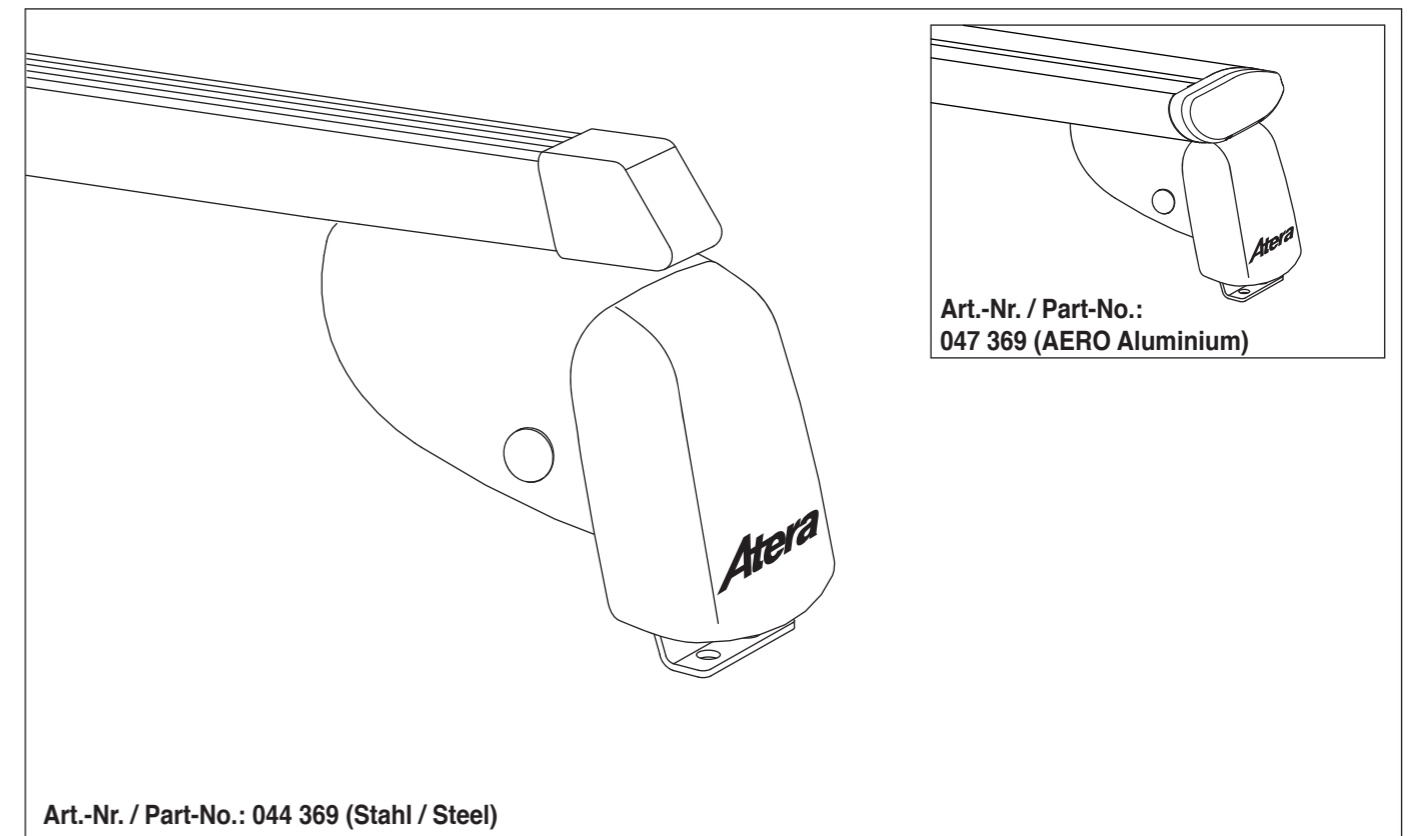

044 369 (Stahl) (Steel)		 4,5 kg		
047 369 (AERO Aluminium)		 4,0 kg