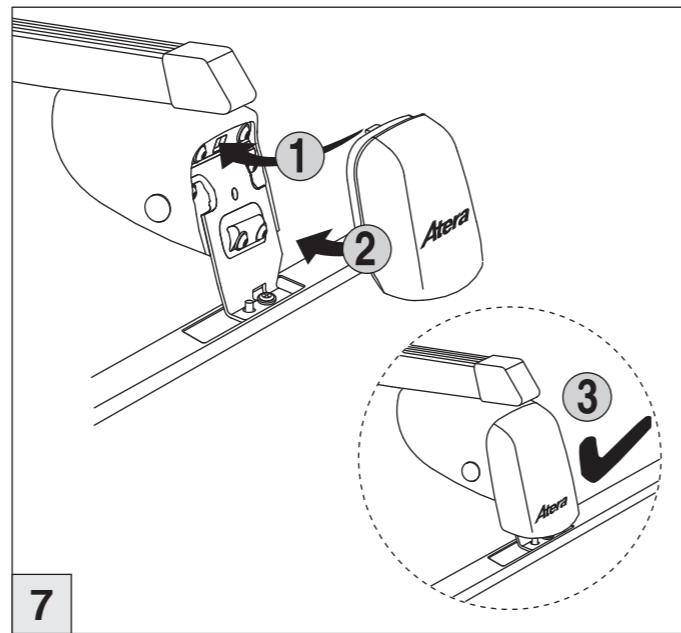

# Atera SIGNO

Toyota RAV 4 01/2019 -  
 Toyota BZ4X 07/2022 -  
 Suzuki Across 09/2020 -

nur bei Art.Nr.: 047 369  
 only for part no.: 047 369  
 A- 9919700163  
 B- 9945700223  
 C1- 8828700062  
 C2- 8828700063