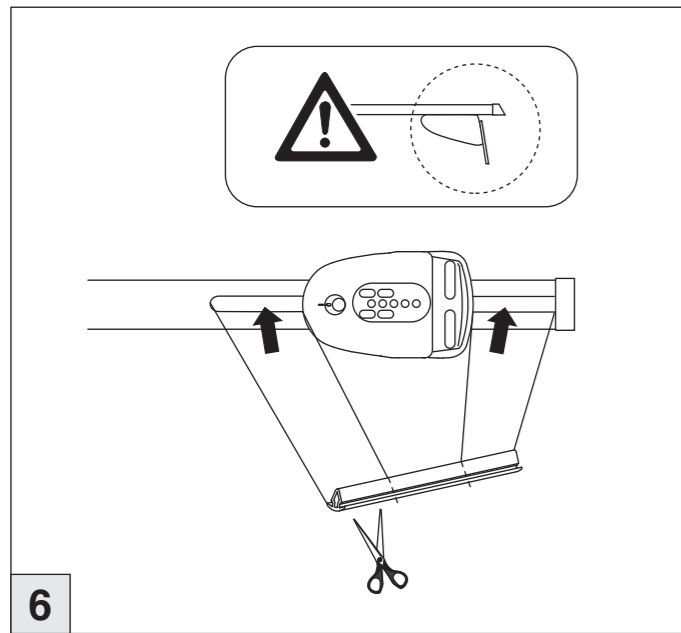

# Atera SIGNO

Toyota RAV 4 01/2019 -  
 Toyota BZ4X 07/2022 -  
 Suzuki Across 09/2020 -

nur bei Art.Nr.: 047 369  
 only for part no.: 047 369  
 A- 9919700163  
 B- 9945700223  
 C1- 8828700062  
 C2- 8828700063