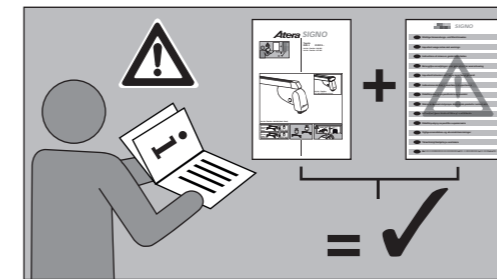

044 369 (Stahl) (Steel)		 4,5 kg		
047 369 (AERO Aluminium)		 4,0 kg